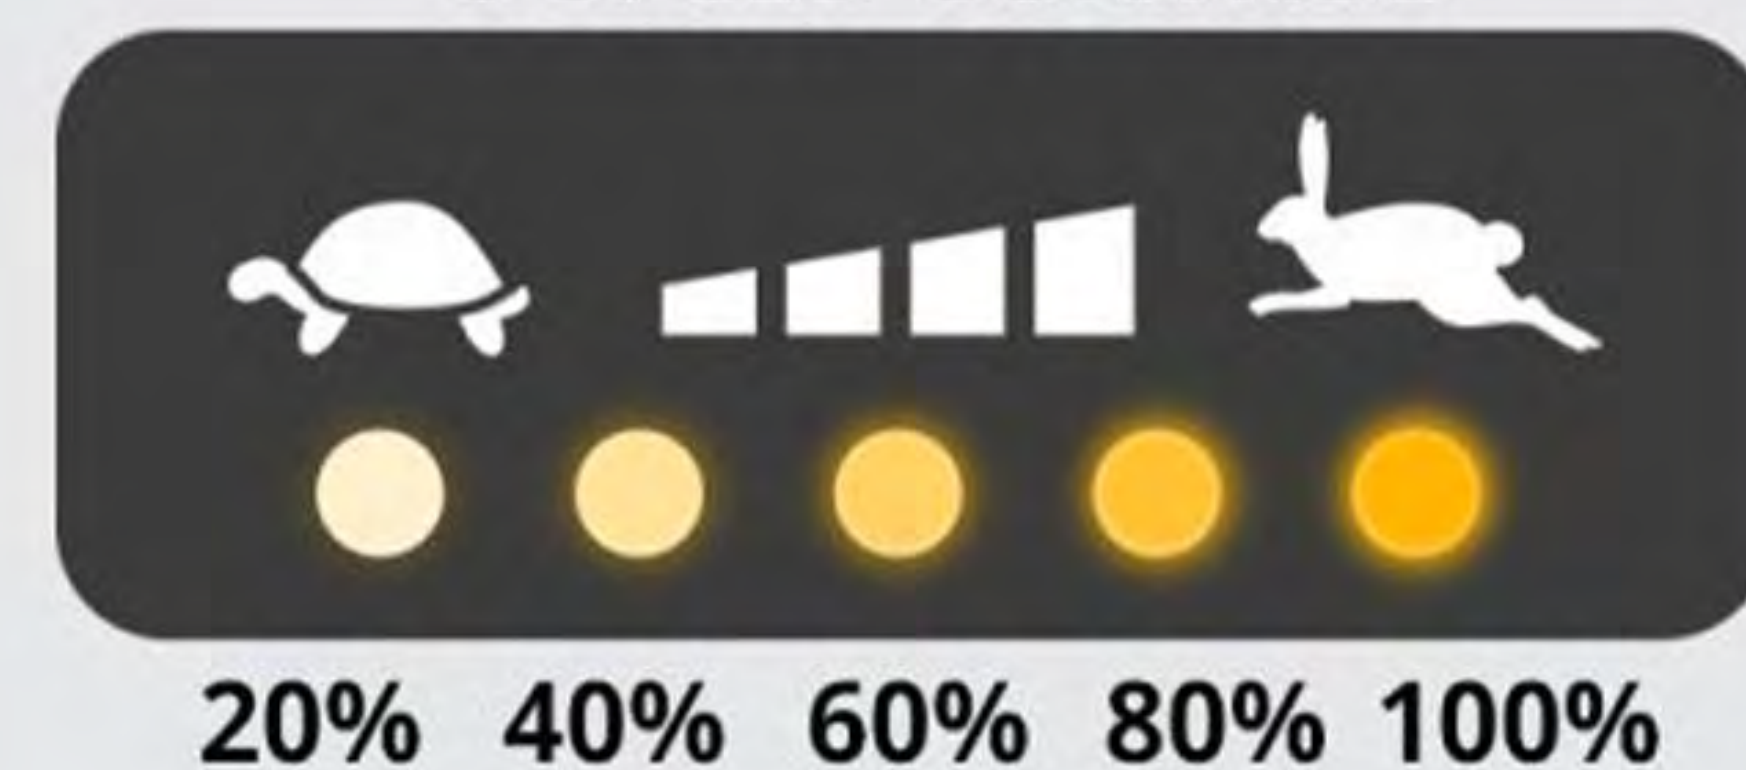

👁 Front

👁 Side

👁 Top

Guida Ergonomica

*Montata di serie

La testata Zallys è stata studiata e realizzata per rendere più ergonomico l'utilizzo dell'operatore garantendo il giusto comfort su un uso prolungato durante il turno di lavoro.

Kit 5 velocità

*Montata di serie

Sul nuovo timone di JL250 firmato Zallys troviamo montato di serie il kit pulsante 5 velocità. Premendolo, ad ogni click, si passa da una marcia all'altra. Ciò permette una rapida e comoda selezione della velocità adeguata al tipo di manovra a cui l'operatore si trova davanti. **Il sistema Flex to Go** è stato studiato per avere maggiore guidabilità nei spazi ristretti e più velocità nei tragitti lunghi.

Ogni click aggiunge il 20% di velocità in più rispetto alla marcia precedente.

Rampa velocità: 20% - 40% - 60% - 80% - 100%

Una volta arrivati alla quinta marcia, premendo il pulsante si ritorna alla prima.

5 SPEED CONTROL

Filocomando

*Montato di serie

Il filocomando permette di sollevare il carico con una mano e con l'altra manovrarlo verso la posizione corretta.

2 Velocità di salita e discesa: il pulsante del filocomando è dotato di un doppio scatto che permette facilmente di selezionare la prima o la seconda marcia.