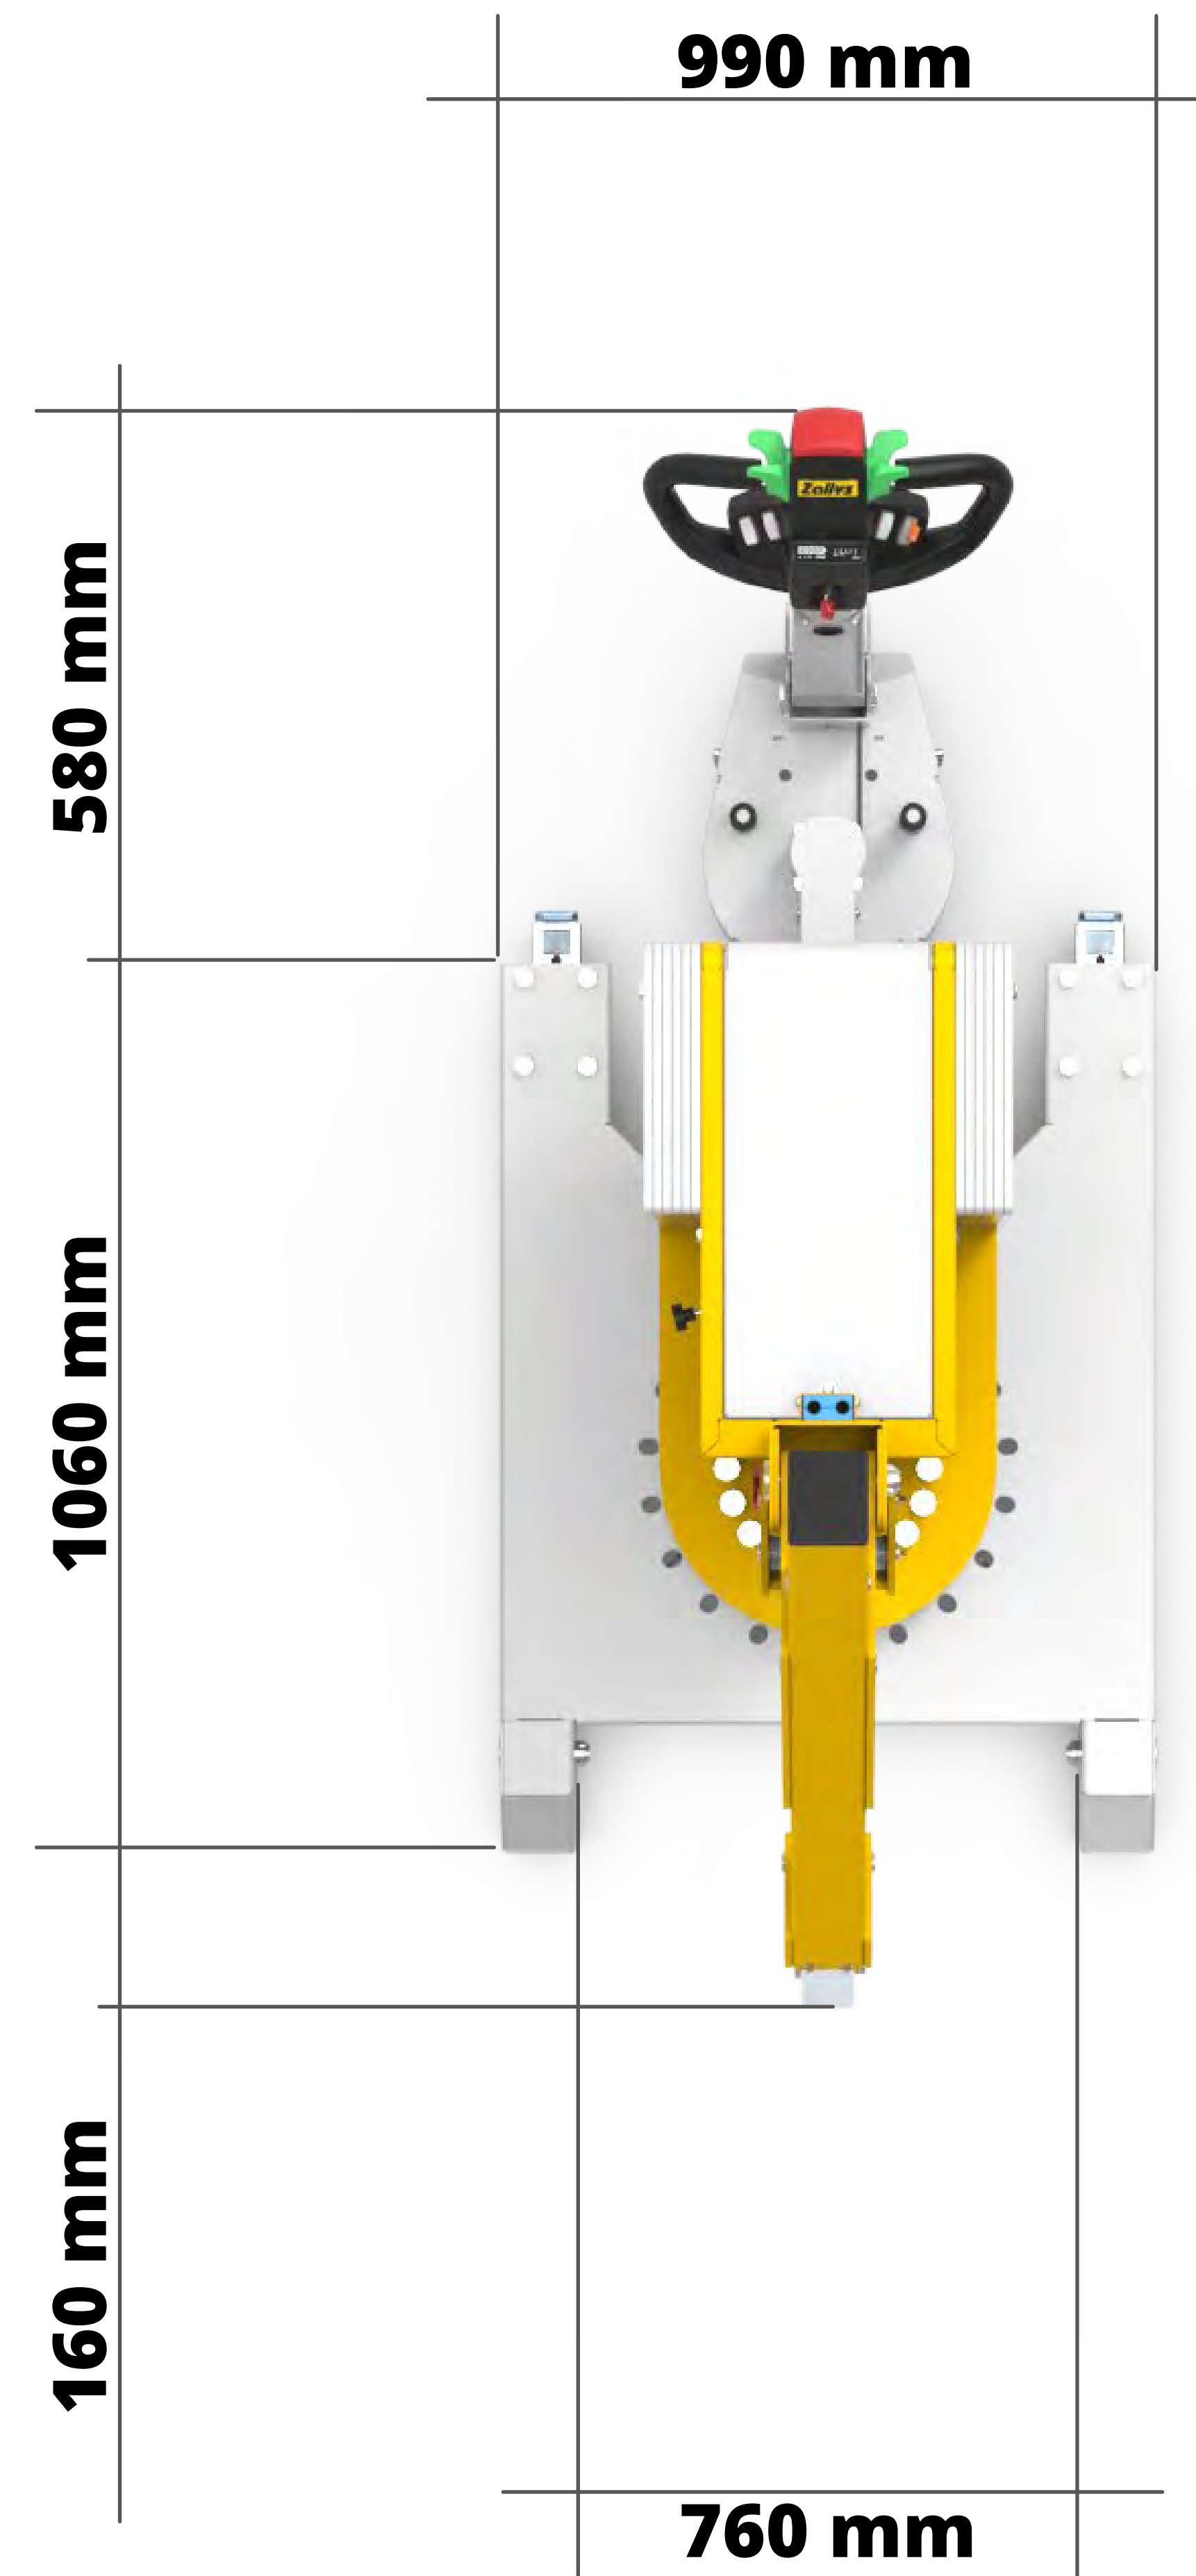

JUST LIFT

JL 750 Gru compatta

Guida a timone motorizzata

Comandi braccio con filocomando

Alzata e sfilo idraulici

Sistema anti-ribaltamento di serie

100% elettrica

JL 750

👁 Front

👁 Side

👁 Top

Guida Ergonomica

*Montata di serie

La testata Zallys è stata studiata e realizzata per rendere più ergonomico l'utilizzo dell'operatore garantendo il giusto comfort su un uso prolungato durante il turno di lavoro.

Il suo design ergonomico permette di avere tutti i pulsanti dei comandi a portata di mano, il display con indicata la carica residua della batteria e la chiave per un'accensione veloce e comoda.

La struttura è composta da un materiale resistente in caso di urti accidentali.

Kit 5 velocità

*Montata di serie

Sul nuovo timone di JL250 firmato Zallys troviamo montato di serie il kit pulsante 5 velocità. Premendolo, ad ogni click, si passa da una marcia all'altra. Ciò permette una rapida e comoda selezione della velocità adeguata al tipo di manovra a cui l'operatore si trova davanti. **Il sistema Flex to Go** è stato studiato per avere maggiore guidabilità nei spazi ristretti e più velocità nei tragitti lunghi.