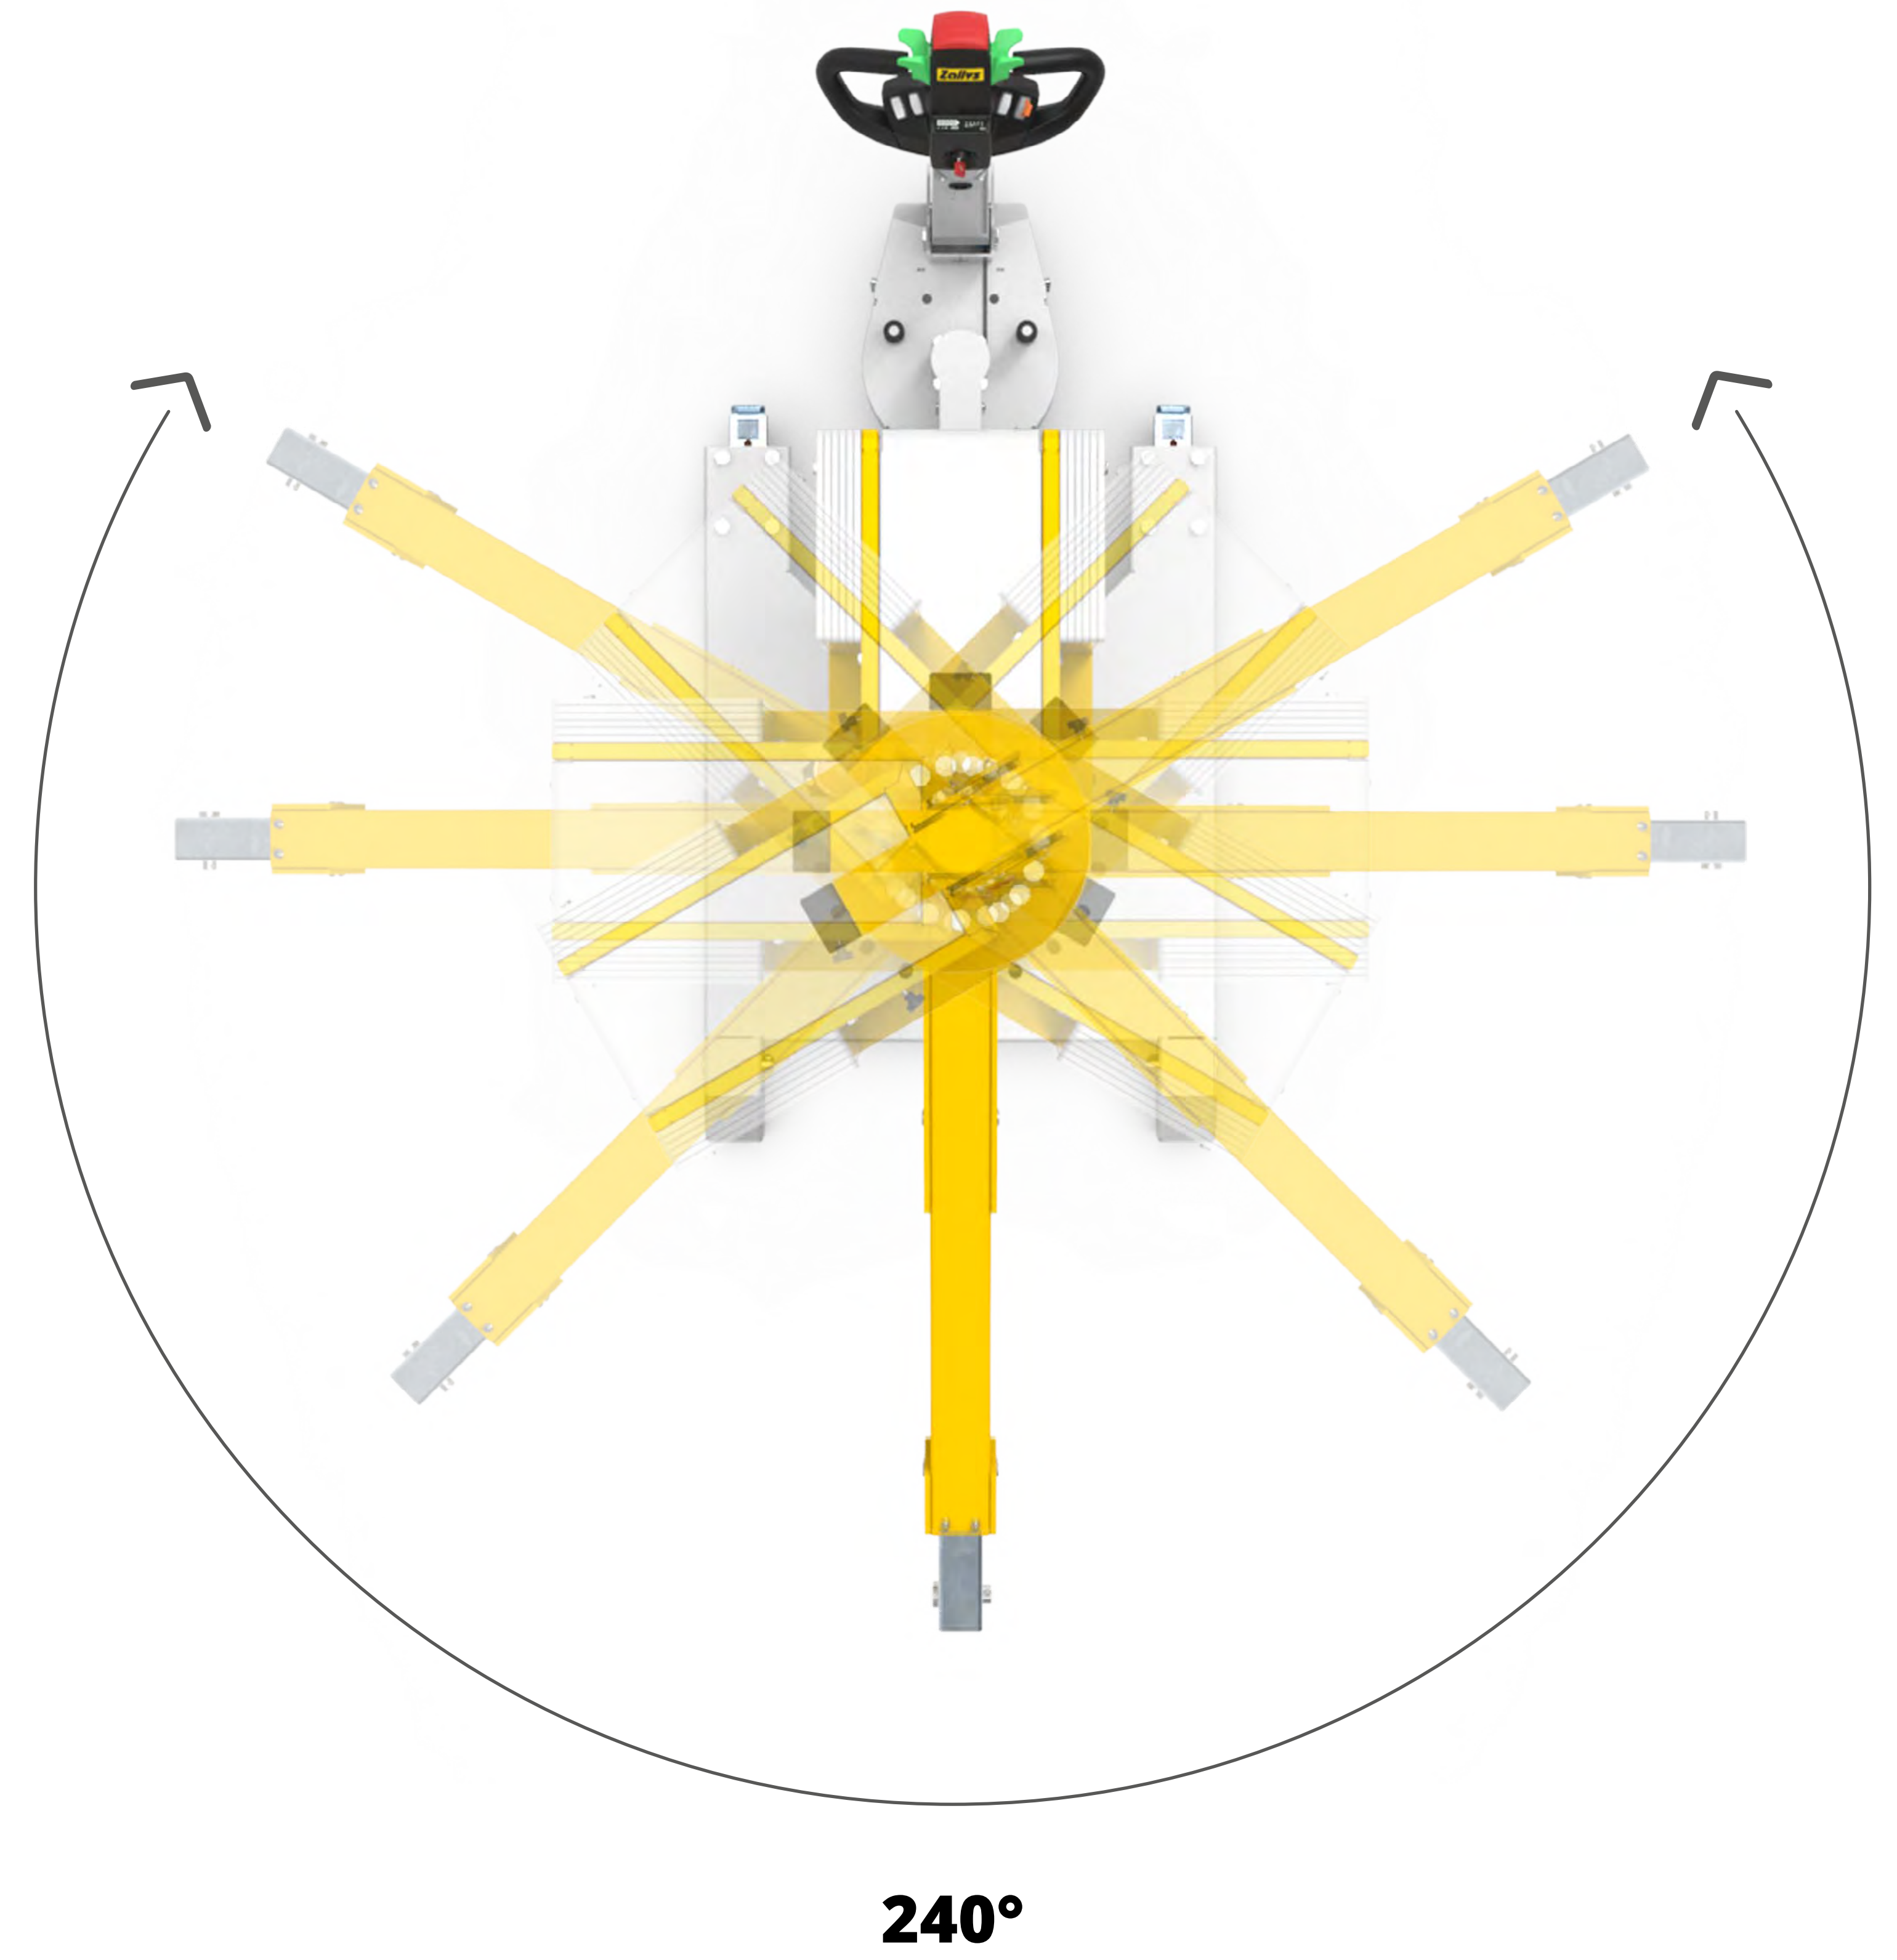

JUST LIFT

JL 750 Gru compatta

Guida a timone motorizzata

Comandi braccio con filocomando

Alzata e sfilo idraulici

Sistema anti-ribaltamento di serie

100% elettrica

JL 750

👁 Front

👁 Side

👁 Top

Guida Ergonomica

*Montata di serie

La testata Zallys è stata studiata e realizzata per rendere più ergonomico l'utilizzo dell'operatore garantendo il giusto comfort su un uso prolungato durante il turno di lavoro.

Il suo design ergonomico permette di avere tutti i pulsanti dei comandi a portata di mano, il display con indicata la carica residua della batteria e la chiave per un'accensione veloce e comoda.

La struttura è composta da un materiale resistente in caso di urti accidentali.

Kit 5 velocità

*Montata di serie

Sul nuovo timone di JL250 firmato Zallys troviamo montato di serie il kit pulsante 5 velocità. Premendolo, ad ogni click, si passa da una marcia all'altra. Ciò permette una rapida e comoda selezione della velocità adeguata al tipo di manovra a cui l'operatore si trova davanti. **Il sistema Flex to Go** è stato studiato per avere maggiore guidabilità nei spazi ristretti e più velocità nei tragitti lunghi.