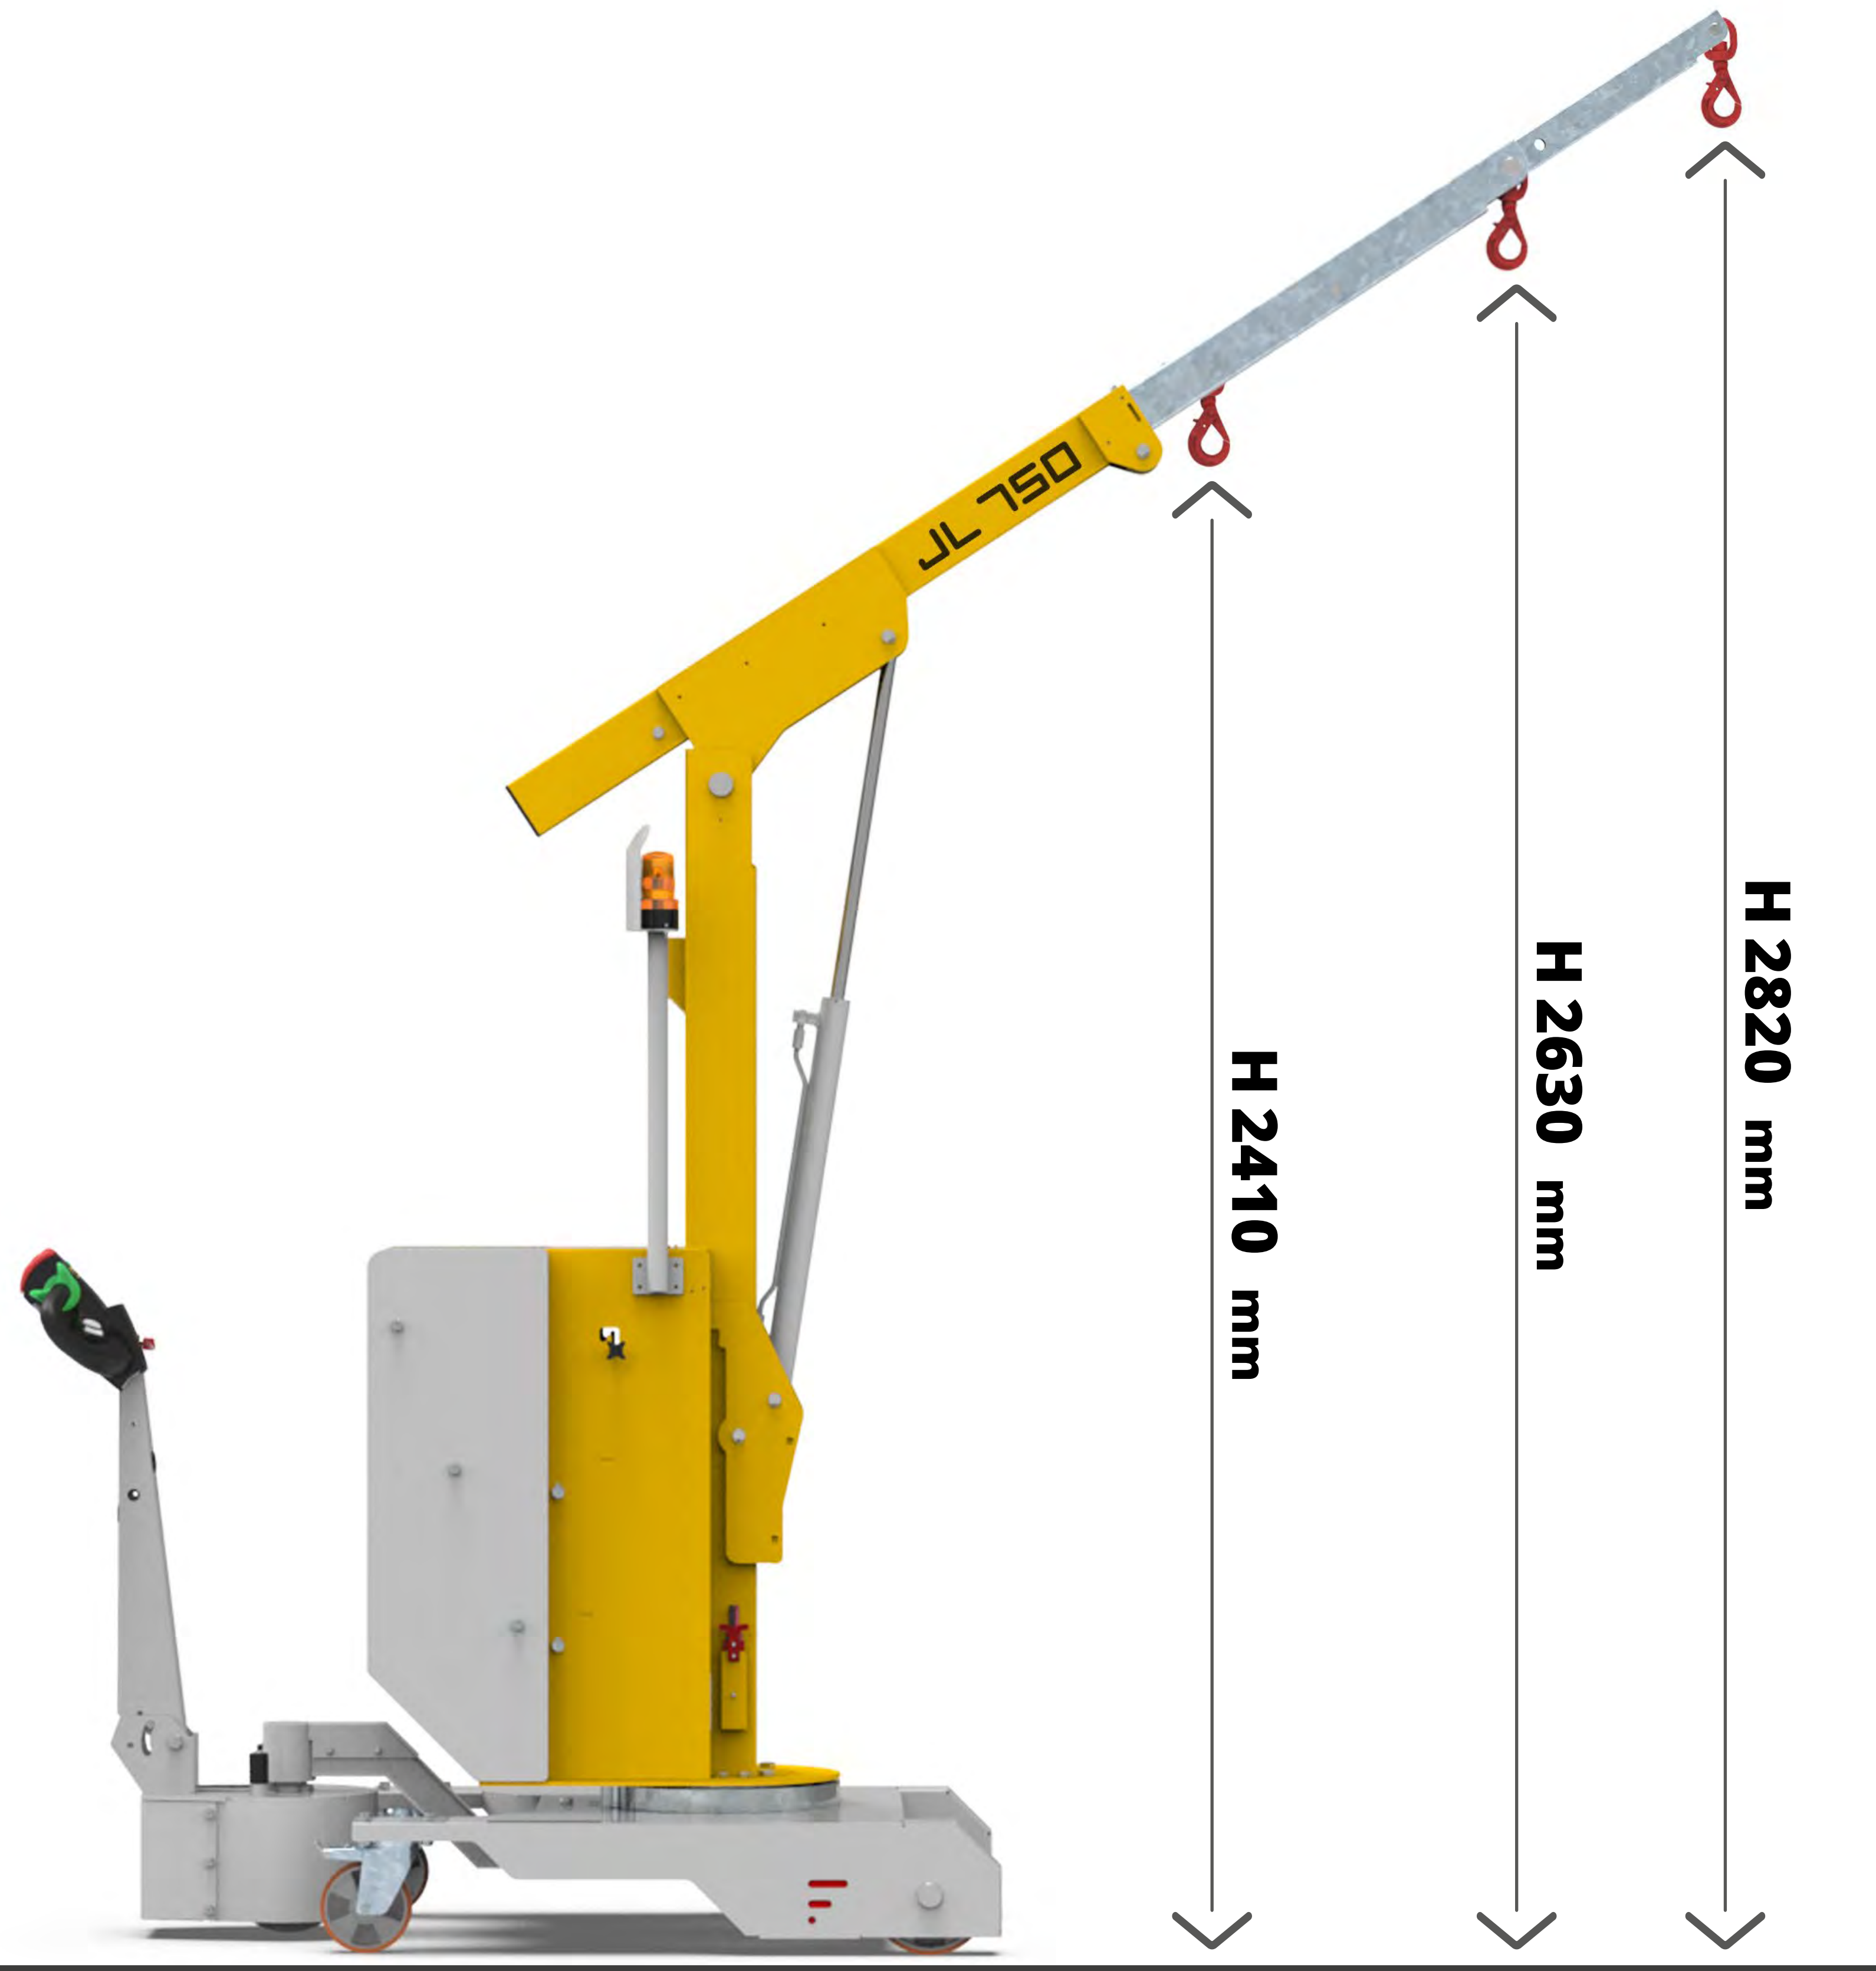

JUST LIFT

JL 750 Gru compatta

Guida a timone motorizzata

Comandi braccio con filocomando

Alzata e sfilo idraulici

Sistema anti-ribaltamento di serie

100% elettrica

JL 750

👁 Front

👁 Side

👁 Top

Guida Ergonomica

*Montata di serie

La testata Zallys è stata studiata e realizzata per rendere più ergonomico l'utilizzo dell'operatore garantendo il giusto comfort su un uso prolungato durante il turno di lavoro.

Il suo design ergonomico permette di avere tutti i pulsanti dei comandi a portata di mano, il display con indicata la carica residua della batteria e la chiave per un'accensione veloce e comoda.

La struttura è composta da un materiale resistente in caso di urti accidentali.

Kit 5 velocità

*Montata di serie

Sul nuovo timone di JL250 firmato Zallys troviamo montato di serie il kit pulsante 5 velocità. Premendolo, ad ogni click, si passa da una marcia all'altra. Ciò permette una rapida e comoda selezione della velocità adeguata al tipo di manovra a cui l'operatore si trova davanti. **Il sistema Flex to Go** è stato studiato per avere maggiore guidabilità nei spazi ristretti e più velocità nei tragitti lunghi.