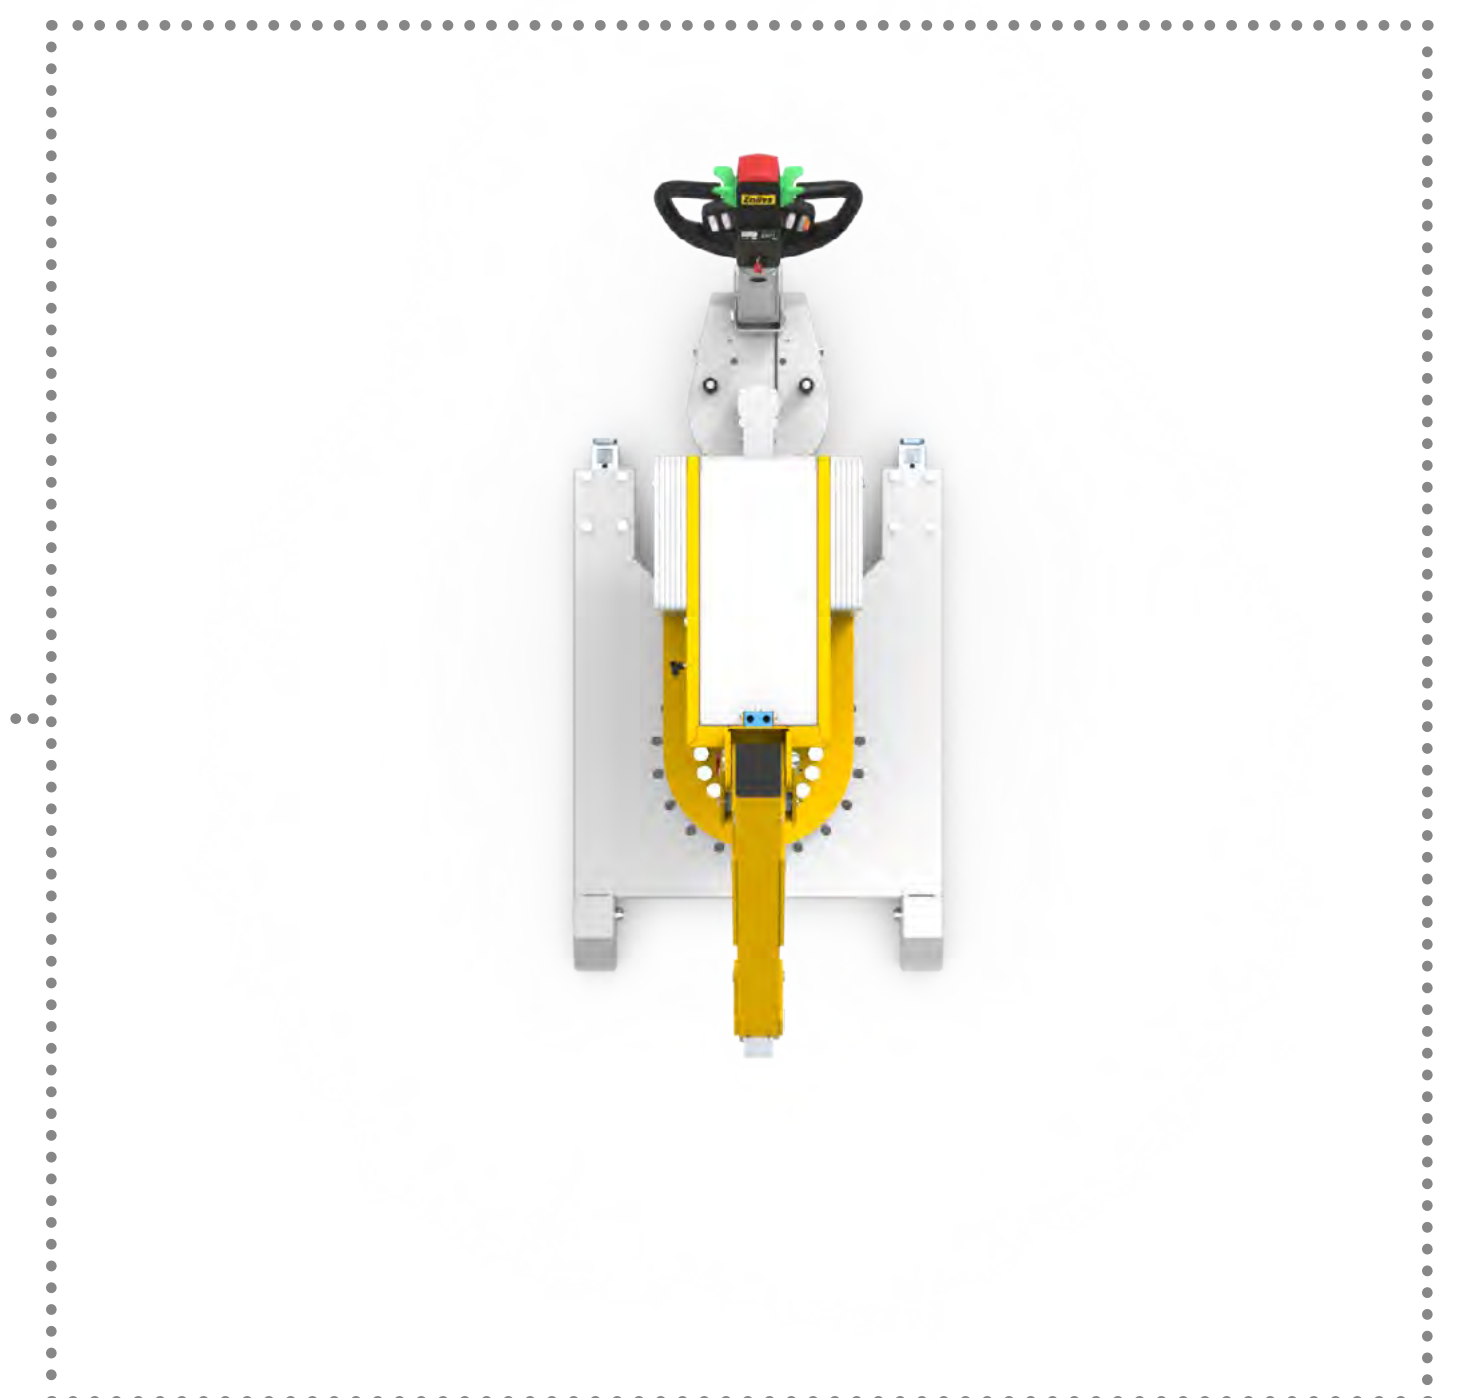

JUST LIFT

JL 750 Gru compatta

Guida a timone motorizzata

Comandi braccio con filocomando

Alzata e sfilo idraulici

Sistema anti-ribaltamento di serie

100% elettrica

JL 750

👁 Front

👁 Side

👁 Top

Guida Ergonomica

*Montata di serie

La testata Zallys è stata studiata e realizzata per rendere più ergonomico l'utilizzo dell'operatore garantendo il giusto comfort su un uso prolungato durante il turno di lavoro.

Il suo design ergonomico permette di avere tutti i pulsanti dei comandi a portata di mano, il display con indicata la carica residua della batteria e la chiave per un'accensione veloce e comoda.

La struttura è composta da un materiale resistente in caso di urti accidentali.

Kit 5 velocità

*Montata di serie

Sul nuovo timone di JL250 firmato Zallys troviamo montato di serie il kit pulsante 5 velocità. Premendolo, ad ogni click, si passa da una marcia all'altra. Ciò permette una rapida e comoda selezione della velocità adeguata al tipo di manovra a cui l'operatore si trova davanti. **Il sistema Flex to Go** è stato studiato per avere maggiore guidabilità nei spazi ristretti e più velocità nei tragitti lunghi.