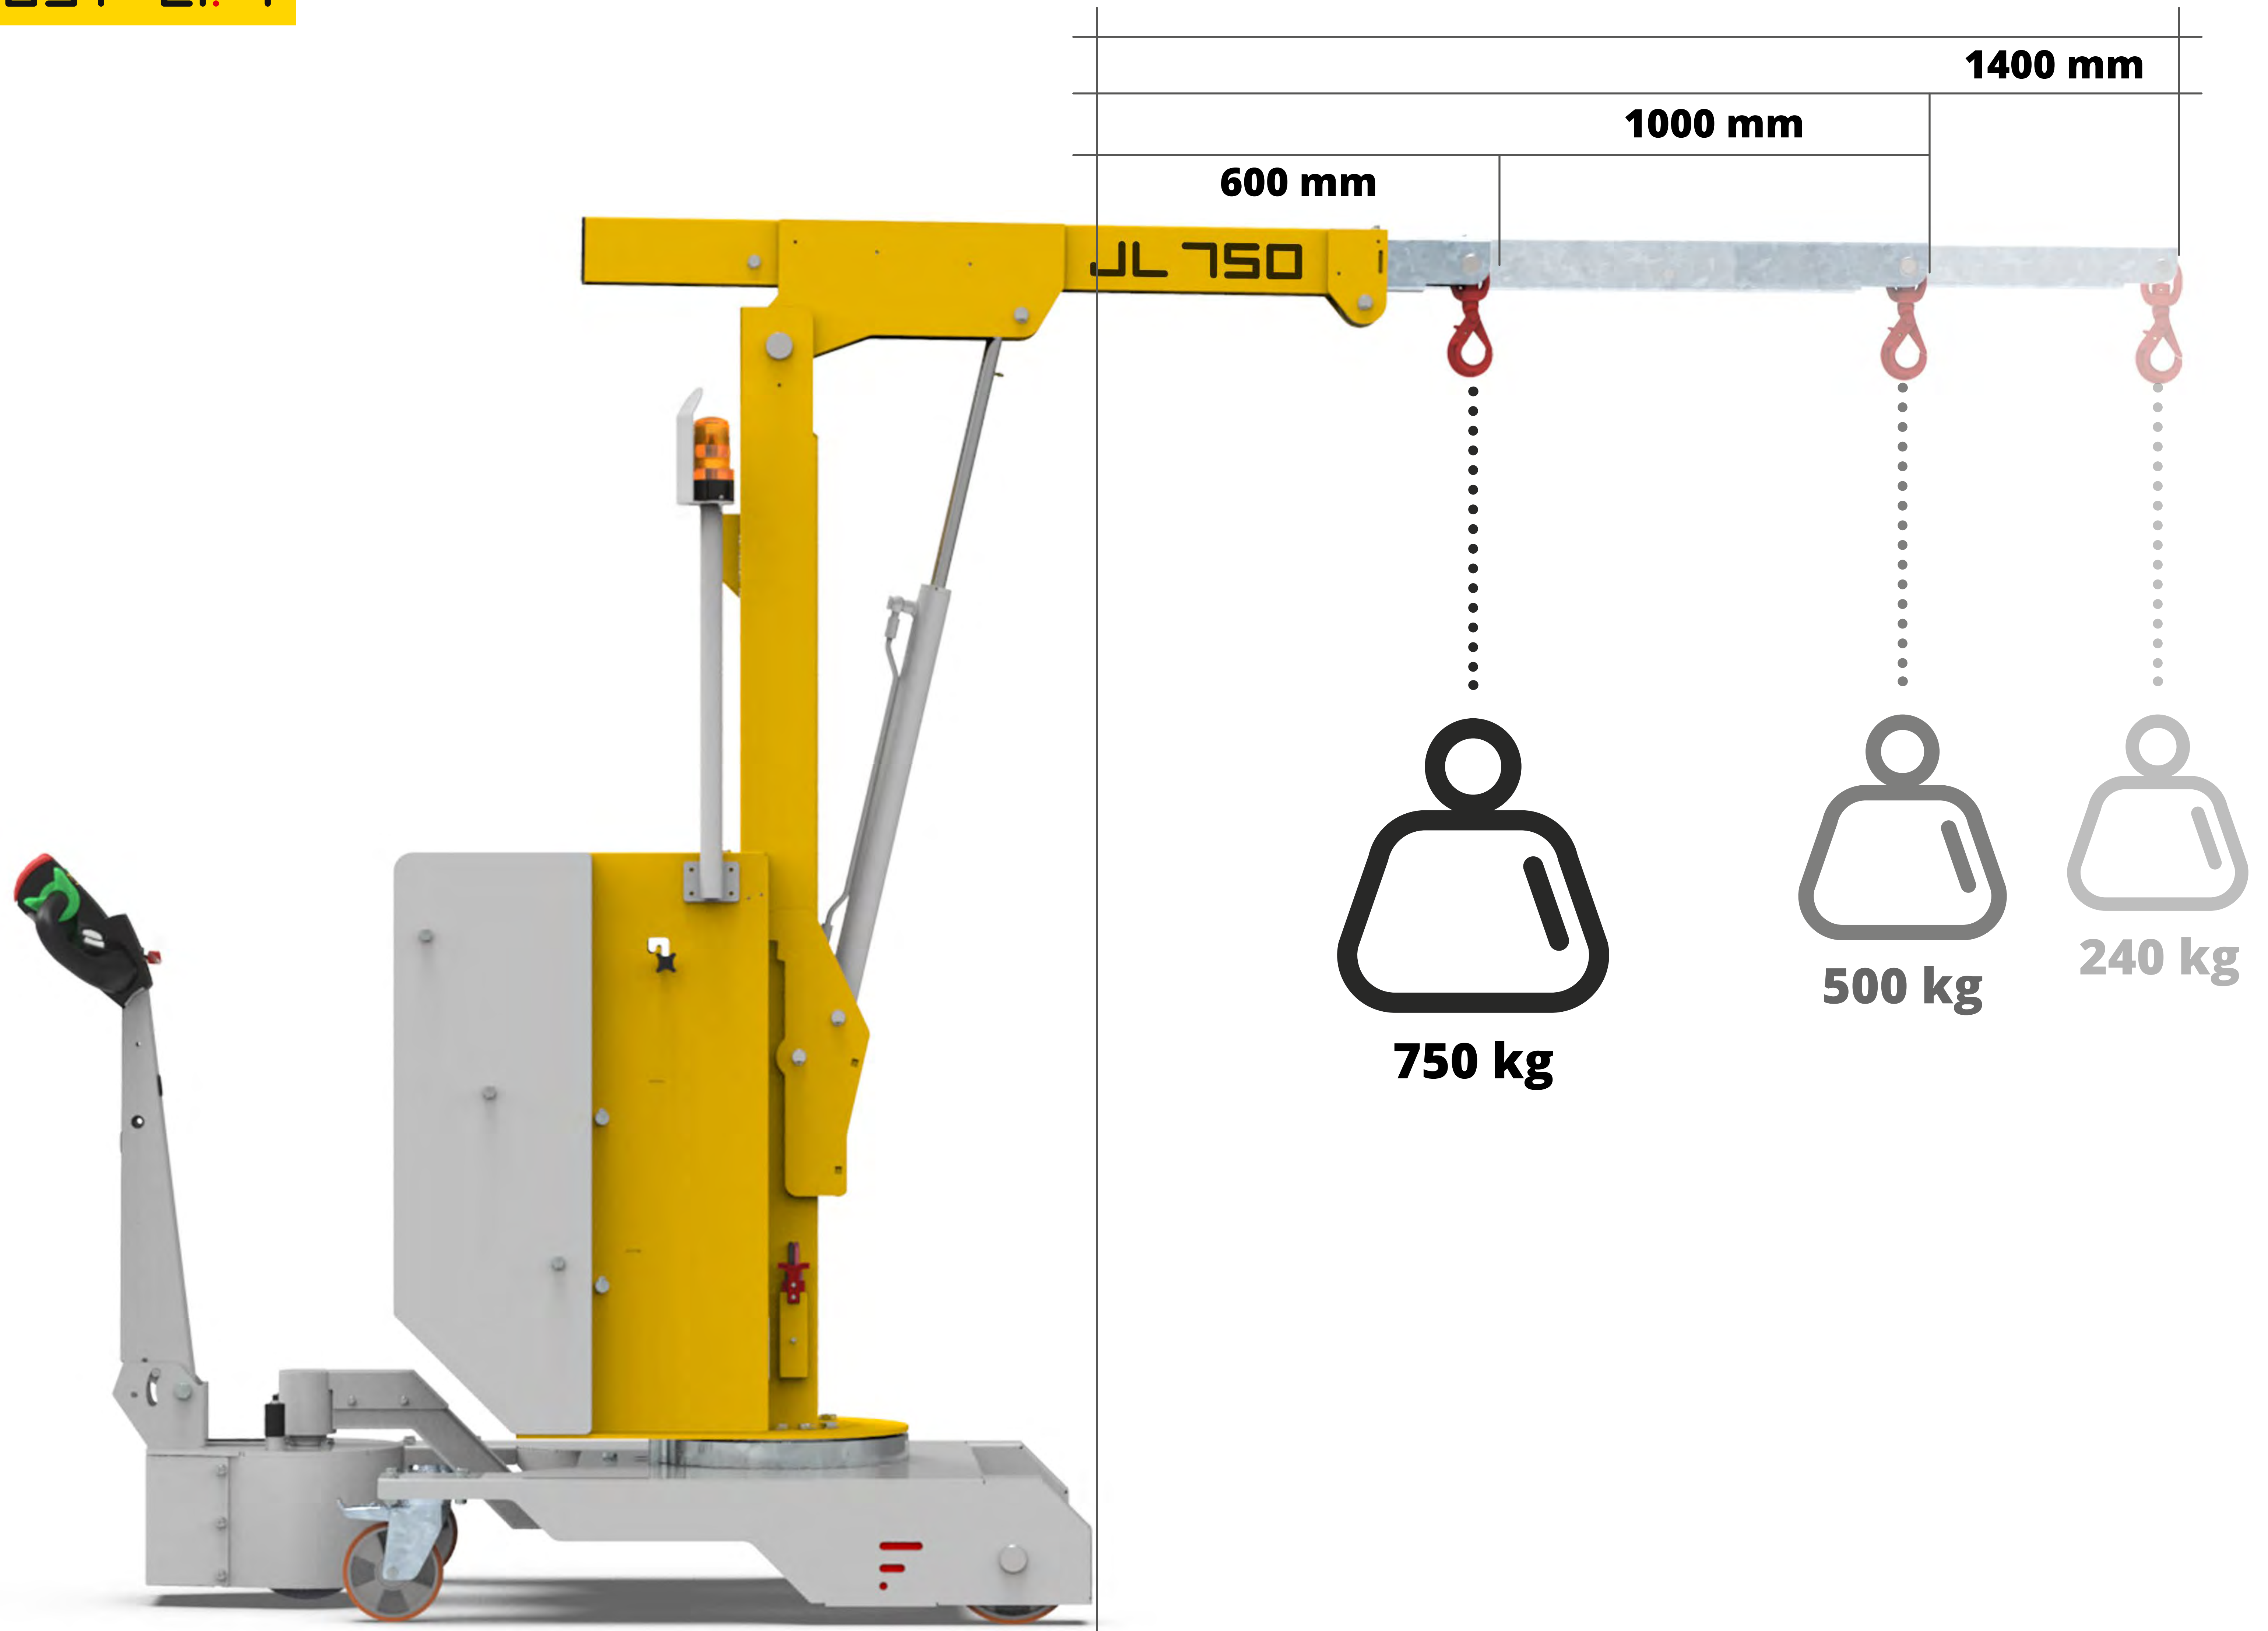

JUST LIFT

JL 750 Gru compatta

Guida a timone motorizzata

Comandi braccio con filocomando

Alzata e sfilo idraulici

Sistema anti-ribaltamento di serie

100% elettrica

JL 750

👁 Front

👁 Side

👁 Top

Guida Ergonomica

*Montata di serie

La testata Zallys è stata studiata e realizzata per rendere più ergonomico l'utilizzo dell'operatore garantendo il giusto comfort su un uso prolungato durante il turno di lavoro.

Il suo design ergonomico permette di avere tutti i pulsanti dei comandi a portata di mano, il display con indicata la carica residua della batteria e la chiave per un'accensione veloce e comoda.

La struttura è composta da un materiale resistente in caso di urti accidentali.

Il suo design ergonomico permette di lavorare molte ore senza stancare la mano.

La struttura è resistente agli urti in caso di cadute inferiori al metro da terra.

La pulsantiera permette i 4 movimenti del braccio, il clacson e lo stop di emergenza in caso di necessità.