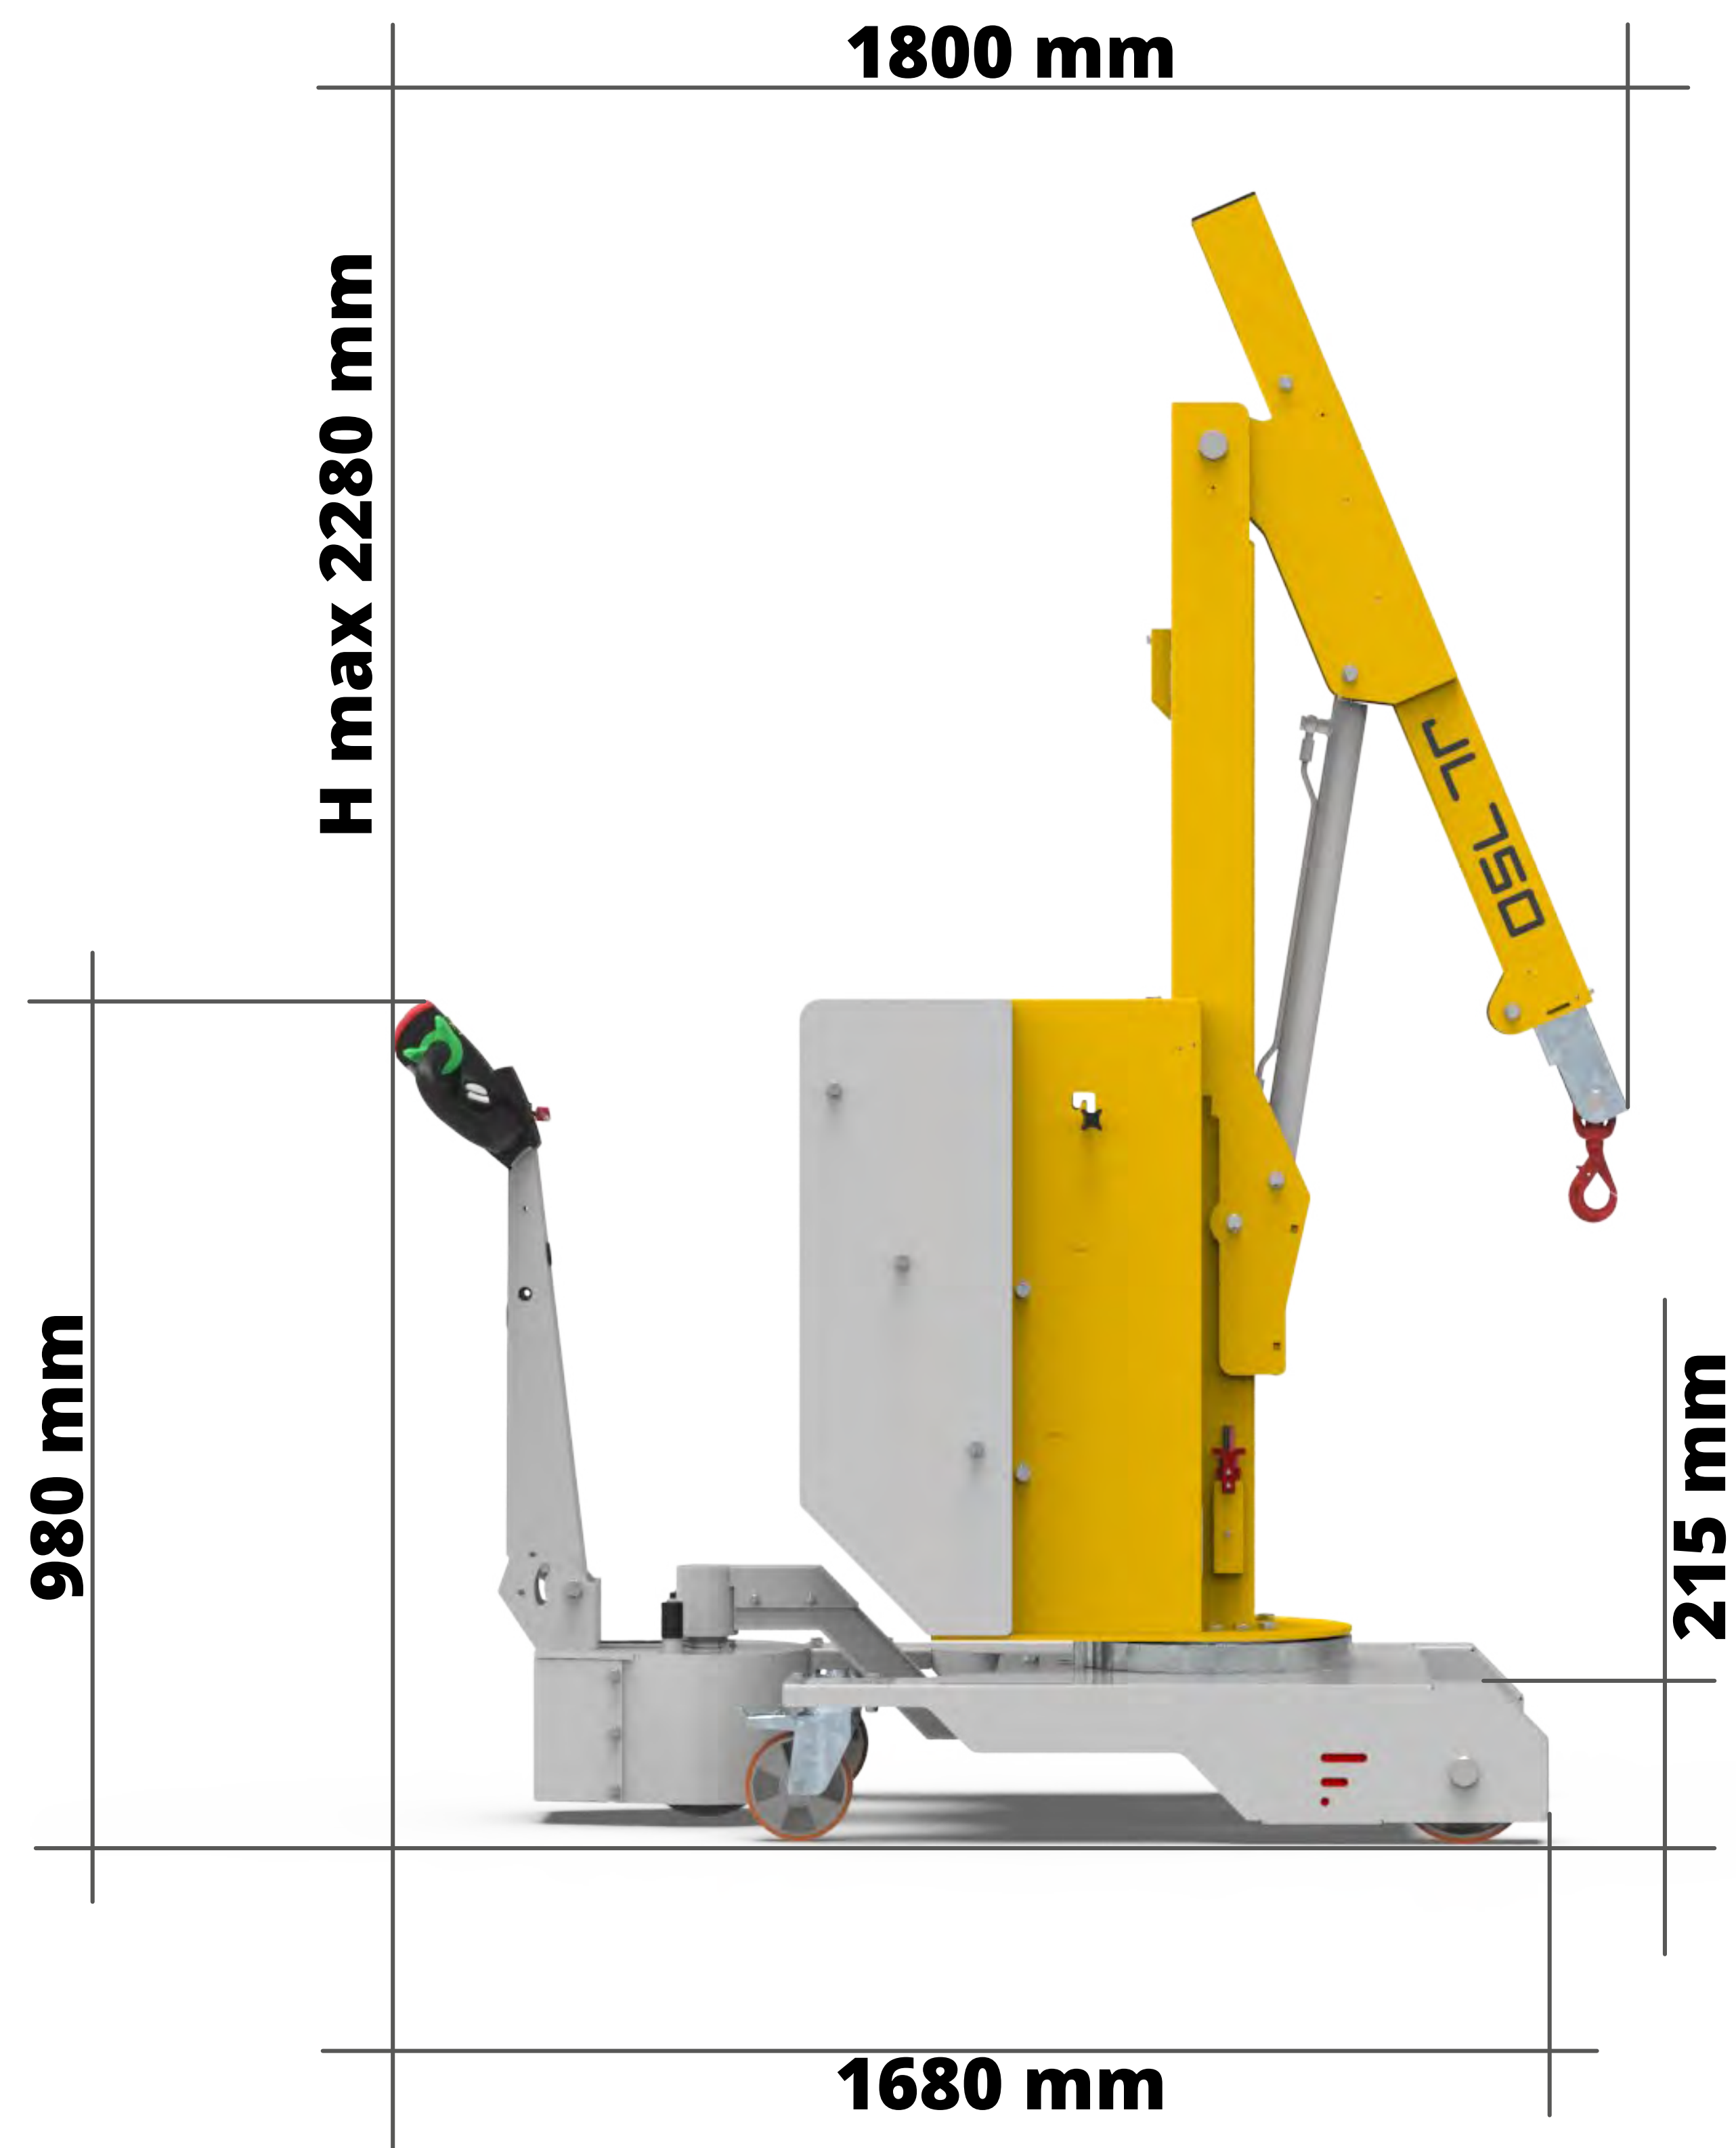

JUST LIFT

JL 750 Gru compatta

Guida a timone motorizzata

Comandi braccio con filocomando

Alzata e sfilo idraulici

Sistema anti-ribaltamento di serie

100% elettrica

JL 750

👁 Front

👁 Side

👁 Top

Guida Ergonomica

*Montata di serie

La testata Zallys è stata studiata e realizzata per rendere più ergonomico l'utilizzo dell'operatore garantendo il giusto comfort su un uso prolungato durante il turno di lavoro.

Il suo design ergonomico permette di avere tutti i pulsanti dei comandi a portata di mano, il display con indicata la carica residua della batteria e la chiave per un'accensione veloce e comoda.

La struttura è composta da un materiale resistente in caso di urti accidentali.

Il suo design ergonomico permette di lavorare molte ore senza stancare la mano.

La struttura è resistente agli urti in caso di cadute inferiori al metro da terra.

La pulsantiera permette i 4 movimenti del braccio, il clacson e lo stop di emergenza in caso di necessità.